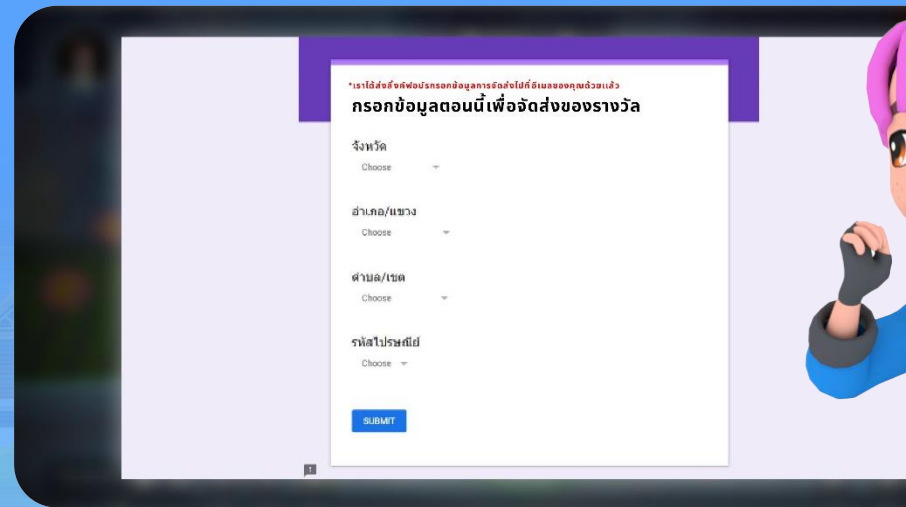

คู่มือการใช้งาน Moral Verse

8. กิจกรรมต่างๆภายในโซน Moral Verse

8.3 จุดโซเชี่ยลต่างๆ ยกตัวอย่างถ้าเรากดดูโซเชี่ยลจะด้งขึ้นป๊อปอัพ [Instagram](#) และ ถ้าเรากดจะขึ้นช่องทาง [Youtube](#) และถ้าเรากดจะขึ้นช่องทาง [Line](#) และถ้าเรากดจะขึ้นช่องทาง [Facebook](#)

คู่มือการใช้งาน Moral Verse

8. กิจกรรมต่างๆภายในโซน Moral Verse

8.4 โซนมูลนิธิของ Moral Verse

กดคลิกซ้ายที่ภาพหรือป้ายชื่อมูลนิธิ ระบบจะแสดงหน้าต่างป๊อปอัพ เพื่อดูข้อมูลของ มูลนิธิต่างๆ ได้

คู่มือการใช้งาน Moral Verse

8. กิจกรรมต่างๆภายในโซน Moral Verse

8.5 โซนใช้แต้มคุณธรรมเข้าร่วมกิจกรรมของ Moral Verse เมื่อเราเล่นเกม และได้คะแนน หรือเหรียญ สามารถนำมาแลกของรางวัลที่ทาง Moral Verse จัดให้ หลังจากที่เราจะกดเลือกของรางวัลภาพจะเด่นขึ้น กรอกข้อมูลที่อยู่เพื่อเสร็จสิ้นการแลกของรางวัล
***ควรตรวจสอบคะแนนที่โปรไฟล์ก่อนว่ามีคะแนนเพียงพอจะแลกของรางวัลที่ต้องการหรือไม่