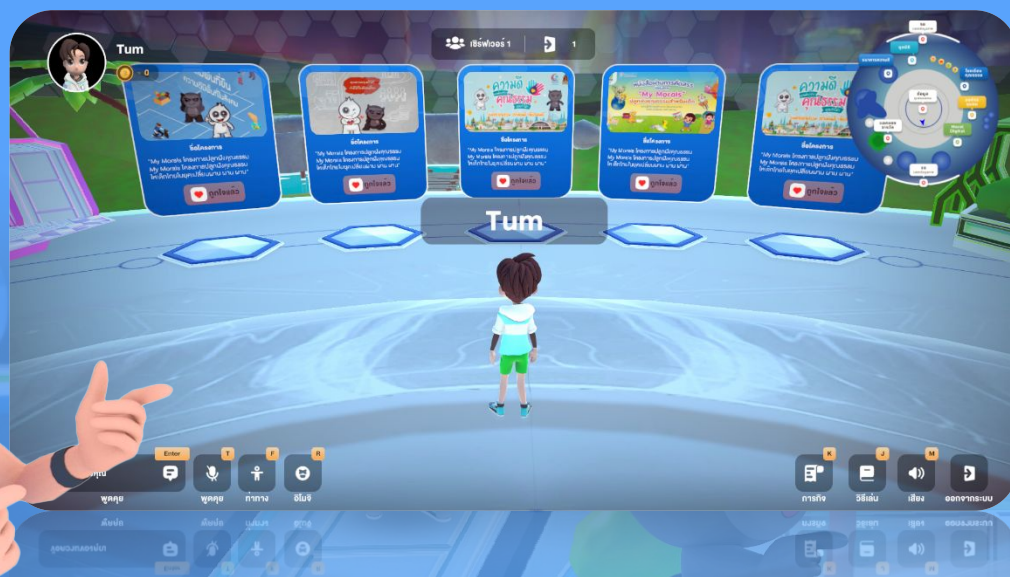

คู่มือการใช้งาน Moral Verse

7. เกมฟาร์มสุข

7.4 เมื่อได้รับภารกิจจากแป้นพิมพ์ K และกดเลือกภารกิจ วิธีเล่น เราจะต้องเดินไปยังที่ต้องรดน้ำดอกไม้ เราจะต้องรดน้ำที่ดอกไม้ทั้งหมด โดยการคลิกที่ดอกไม้ให้ขึ้นหน้าตาดูใจ ในทุกโซนที่มีดอกไม้อยู่ทั่วพื้นที่
***สามารถกดปุ่มแชร์เชิญเพื่อนเข้ามาร่วมรดน้ำดอกไม้ได้ จะได้คะแนนเพิ่มอีกด้วย

คู่มือการใช้งาน Moral Verse

7. เกมขับดีมีแต้ม

7.5 เมื่อกดรับภารกิจจากเป็นพิมพ์ K และกดเลือกภารกิจ วิธีเล่น เราจะต้องปฏิบัติตามกฎจราจรให้ถูกต้อง โดยการกด W เพื่อเดินหน้า S เพื่อถอยหลัง A เพื่อเลี้ยวซ้าย และ D เพื่อเลี้ยวขวา

***หากขับไปเก็บป้ายของศูนย์คุณธรรมจะได้คะแนนพิเศษ และหากขับรถผิดกฎจราจร หรือขับชนรถคันอื่น ชนคน ก็จะถูกตัดคะแนน

คู่มือการใช้งาน Moral Verse

8. กิจกรรมต่างๆภายในโซน Moral Verse

8.1 จุดกดถูกใจภาพกิจกรรมความดีที่มีในระบบ สามารถกดเข้าไปดูข้อมูลคอนเทนต์รวมทั้งหมดได้ กดปุ่มถูกใจ โดยผู้เล่นจะกดได้เพียง 1 ครั้งต่อ 1 ภาพ ภาพที่ได้รับคะแนนถูกใจจะได้แต้มคะแนน

คู่มือการใช้งาน Moral Verse

8. กิจกรรมต่างๆภายในโซน Moral Verse

8.2 จุดรับภารกิจ 5 เกม โดยการคลิกรับภารกิจจะขึ้นให้เล่น 5 เกม เกมเก็บรักษ์, เกมแลนด์สไมล์ไร้ขยะ, เกมเก็บของวัดใจ, เกมฟาร์มสุข, เกมขับดีมีแต่ัม