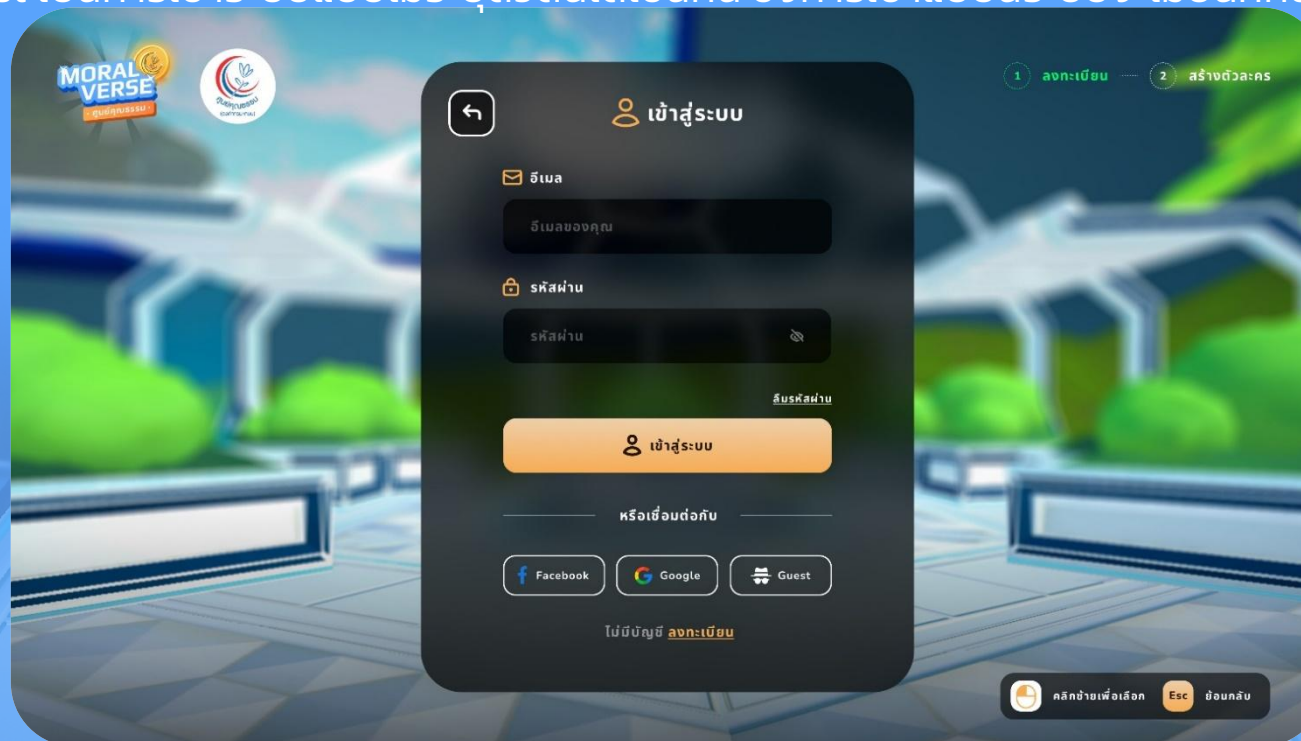

2.วิธีการขั้นตอนการขอรับบริการ

คู่มือการใช้งาน Moral Verse

1. การ Login เข้าสู่ระบบ

1.1 "อุปกรณ์ที่รองรับการเข้าระบบ Google Chrome  และ Microsoft Edge 
พิมพ์คำว่า Moralsverse.com บน Browser เช่น Google เพื่อเข้าสู่โลกแห่ง Moral Verse

อุปกรณ์ที่เข้าถึง Moral Verse คือ คอมพิวเตอร์ PC หรือโน้ตบุ๊ก : Core i5 ขึ้นไป
พื้นที่ Ram คงเหลือไม่ต่ำกว่า 3 GB

คู่มือการใช้งาน Moral Verse

1. การ Login เข้าสู่ระบบ

1.2 ให้กรอก Email และ Password เพื่อเข้าใช้งาน Moral Verse

1.3 "หากท่านมีบัญชี Google Account" ก็สามารถกดปุ่มด้านล่างคำว่า "หรือเชื่อมต่อกับ"
เพื่อเข้าผ่าน Google ได้ หรือ Facebook

หรือ กดปุ่ม Guest เป็นการเข้าระบบแบบไม่ระบุตัวตนได้เช่นกัน ซึ่งการเข้าแบบนี้ระบบจะไม่บันทึกข้อมูลชื่อ และคะแนน