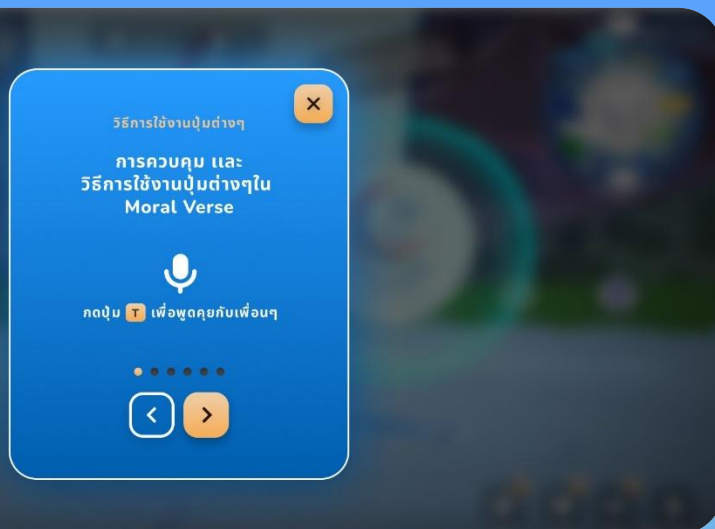

ตั้งชื่อตัวละคร

ชื่อตัวละคร

*ชื่อที่มีคนใช้งานแล้ว

4.4 เข้าสู่ Moral Verse

✓ เข้าสู่ Moral Verse

คู่มือการใช้งาน Moral Verse

5. วิธีการใช้งานปุ่มต่างๆ

5.1 เข้าสู่เกมแล้วจะขึ้นขั้นตอนการสอนวิธีเล่นและ ปุ่มใช้งานต่างๆ

คู่มือการใช้งาน Moral Verse

5. วิธีการใช้งานปุ่มต่างๆ

ทำทาง

กดปุ่ม F เพื่อแสดง 5 ทำทาง สามารถแสดงทำทางกับเพื่อน ในเกมได้

อีโมจิ

กดปุ่ม R เพื่อแสดง 5 อีโมจิ สามารถแสดง ความรู้สึกได้

ภารกิจ

กดปุ่ม K เพื่อแสดง ภารกิจ กดเพื่อรับภารกิจ จากน้องดีได้