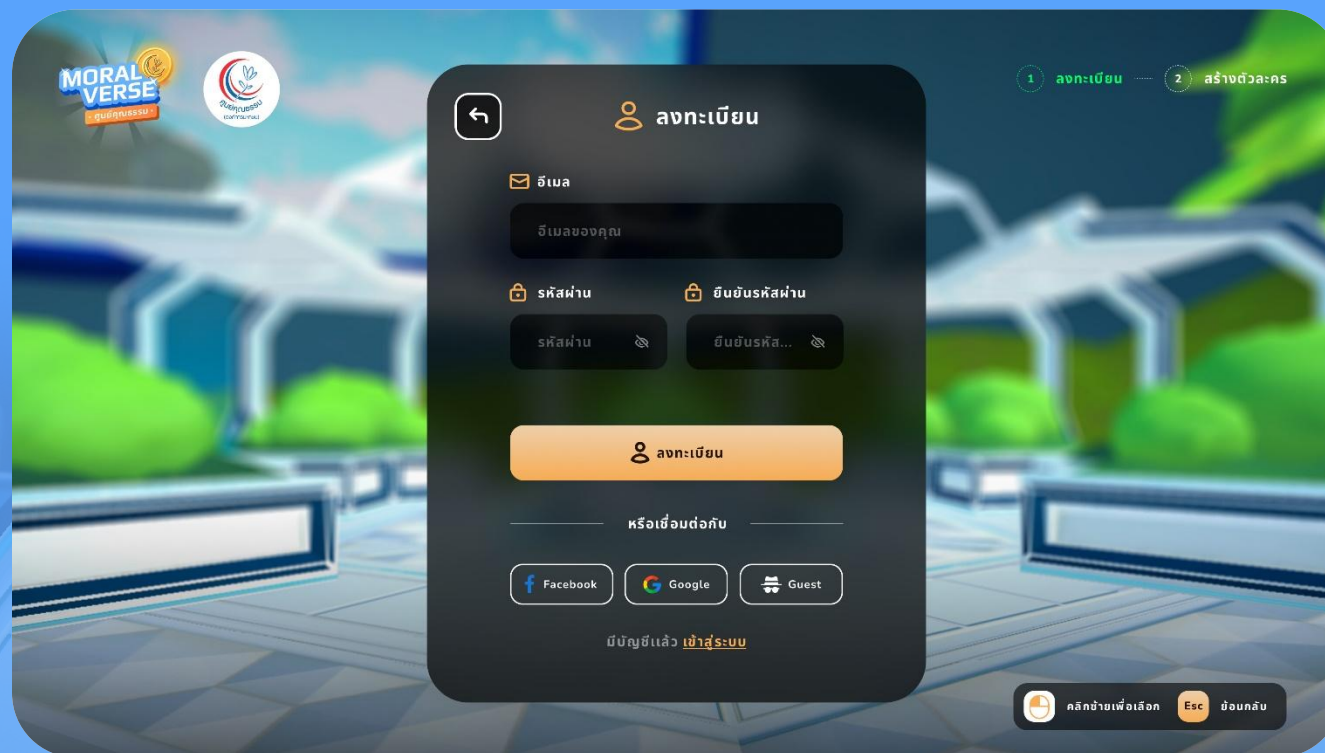

2.วิธีการขั้นตอนการขอรับบริการ

คู่มือการใช้งาน Moral Verse

1. การ Login เข้าสู่ระบบ

1.1 "อุปกรณ์ที่รองรับการเข้าระบบ Google Chrome  และ Microsoft Edge 
พิมพ์คำว่า Moralsverse.com บน Browser เช่น Google เพื่อเข้าสู่โลกแห่ง Moral Verse

1.3 "หากท่านมีบัญชี Google Account" ก็สามารถกดปุ่มด้านล่างคำว่า "หรือเชื่อมต่อกับ"
เพื่อเข้าผ่าน Google ได้ หรือ Facebook

หรือ กดปุ่ม Guest เป็นการเข้าระบบแบบไม่ระบุตัวตนได้เช่นกัน ซึ่งการเข้าแบบนี้ระบบจะไม่บันทึกข้อมูลชื่อ และคะแนน

คู่มือการใช้งาน Moral Verse

2. การ Sign Up สมัครใช้งาน

- 2.1 หากไม่มี Google Account หรือ Facebook ให้ทำการกดสมัครผ่านปุ่ม [ลงทะเบียน](#)
- 2.2 กรอก [Email](#) และ [Password](#) และ กรอก [Password](#) ซ้ำอีกครั้ง เพื่อเป็นการยืนยันรหัสผ่านว่าถูกต้อง