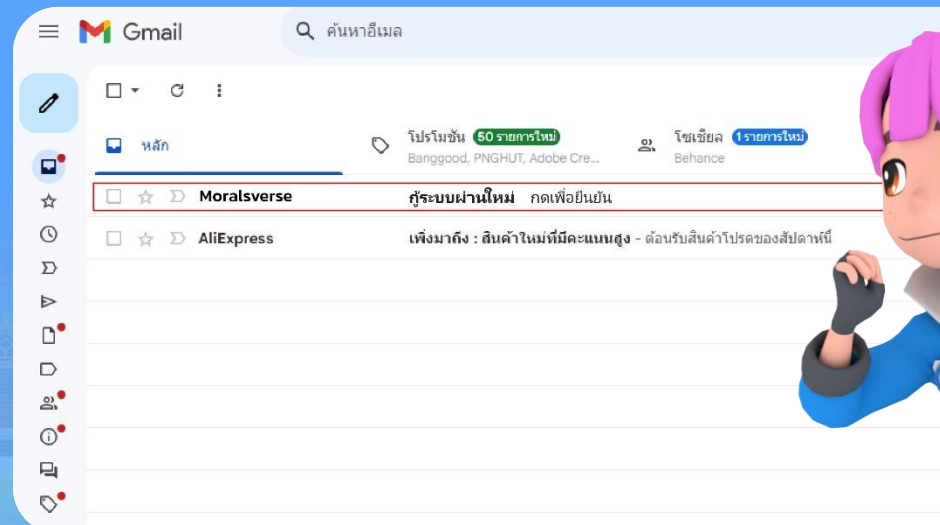

1.3 "หากท่านมีบัญชี Google Account" ก็สามารถกดปุ่มด้านล่างคำว่า "หรือเชื่อมต่อกับ"
เพื่อเข้าผ่าน Google ได้ หรือ Facebook

หรือ กดปุ่ม Guest เป็นการเข้าระบบแบบไม่ระบุตัวตนได้เช่นกัน ซึ่งการเข้าแบบนี้ระบบจะไม่บันทึกข้อมูลชื่อ และคะแนน

คู่มือการใช้งาน Moral Verse

2. การ Sign Up สมัครใช้งาน

- 2.1 หากไม่มี Google Account หรือ Facebook ให้ทำการกดสมัครผ่านปุ่ม [ลงทะเบียน](#)
- 2.2 กรอก [Email](#) และ [Password](#) และ กรอก [Password](#) ซ้ำอีกครั้ง เพื่อเป็นการยืนยันรหัสผ่านว่าถูกต้อง

คู่มือการใช้งาน Moral Verse

3. วิธีการแก้ปัญหาเมื่อลิมรหัสผ่าน

3.1 หากลิมรหัสสามารถ กรอก Email เพื่อกู้รหัสผ่านได้โดยการ เข้าไปที่ Email หรือ Hotmail ของคุณ และหาข้อความที่เขียนว่า Moralverse จากนั้นเข้าไปกดยืนยัน